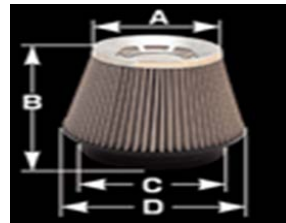

กรองเปลือยเฉพาะหัวกรองสแตนเลส

รหัสสินค้า	รุ่น	A	B	C	D
26000	รุ่นC1	133mm	152mm	153mm	195mm
26001	รุ่นC2	133mm	128mm	153mm	195mm
26002	รุ่นC3	113mm	144mm	114mm	150mm
26003	รุ่นC4	113mm	90mm	114mm	150mm