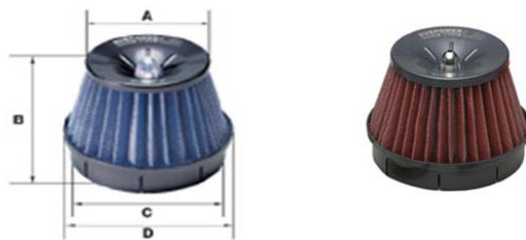

กรองเปลือยเฉพาะหัวกรองผ้าสีแดงและน้ำเงิน

รหัสสินค้า	รุ่น	A	B	C	D
56000	E1นง	120mm	130mm	154mm	170mm
59000	E2แดง	120mm	130mm	154mm	170mm
56201	E3นง	120mm	90mm	117mm	150mm
59201	E4แดง	120mm	90mm	117mm	150mm

SUS POWER LM Replacement Filter / ผ้าเปลี่ยนกรอง

รหัสสินค้า	รุ่น	
56008	E1นง	Blue
56004	E2แดง	Red
55997	E3นง	Blue
55999	E4แดง	Red