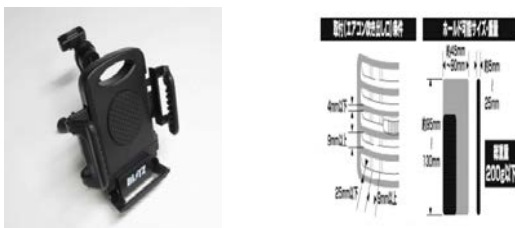

SMART PHONE HOLDER

Code No. 15172

ที่วางโทรศัพท์มือถือ