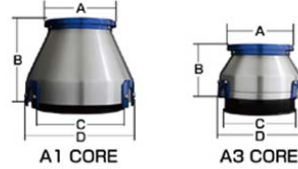

アド/ンスパワーエアクリナー 本体サイズ
ADVANCE POWER AIR CLEANER SIZE

รหัสสินค้า	รุ่น	A	B	C	D
42000	รุ่นA1	134mm	156mm	153mm	195mm
42303	รุ่นA3	118mm	110mm	114mm	146mm