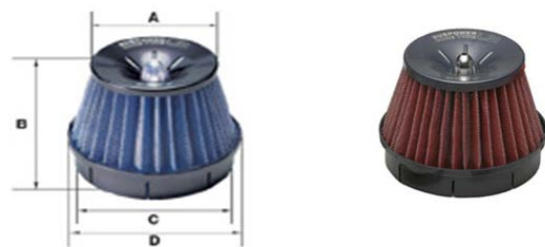

กรองเปลี่ยนเฉพาะหัวกรองผ้าสีแดงและน้ำเงิน

รหัสสินค้า	รุ่น	A	B	C	D
56000	E1นง	120mm	130mm	154mm	170mm
59000	E2แดง	120mm	130mm	154mm	170mm
56201	E3นง	120mm	90mm	117mm	150mm
59201	E4แดง	120mm	90mm	117mm	150mm

SUS POWER LM Replacement Filter / ผ้าเปลี่ยนกรอง

รหัสสินค้า	รุ่น	
56008	E1นง	Blue
56004	E2แดง	Red
55997	E3นง	Blue
55999	E4แดง	Red