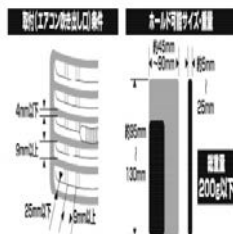

SMART PHONE HOLDER

Code No. 15172

ที่วางโทรศัพท์มือถือ