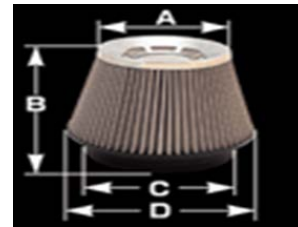

กรองเปลี่ยนเฉพาะหัวกรองสแตนเลส

รหัสสินค้า	รุ่น	A	B	C	D
26000	รุ่นC1	133mm	152mm	153mm	195mm
26001	รุ่นC2	133mm	128mm	153mm	195mm
26002	รุ่นC3	113mm	144mm	114mm	150mm
26003	รุ่นC4	113mm	90mm	114mm	150mm