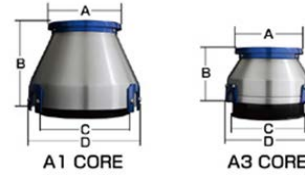

アド/ンスパワーエアクリナー 本体サイズ
ADVANCE POWER AIR CLEANER SIZE

รหัสสินค้า	รุ่น	A	B	C	D
42000	รุ่นA1	134mm	156mm	153mm	195mm
42303	รุ่นA3	118mm	110mm	114mm	146mm