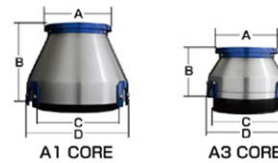

รหัสสินค้า	รุ่น	A	B	C	D
42000	รุ่นA1	134mm	156mm	153mm	195mm
42303	รุ่นA3	118mm	110mm	114mm	146mm

กรองเปลี่ยนเฉพาะหัวกรองสแตนเลส

รหัสสินค้า	รุ่น	A	B	C	D
26000	รุ่นC1	133mm	152mm	153mm	195mm
26001	รุ่นC2	133mm	128mm	153mm	195mm
26002	รุ่นC3	113mm	144mm	114mm	150mm
26003	รุ่นC4	113mm	90mm	114mm	150mm