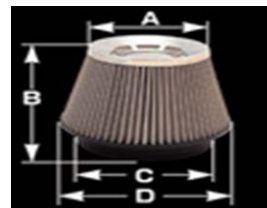

รหัสสินค้า	รุ่น	A	B	C	D
42000	รุ่นA1	134mm	156mm	153mm	195mm
42303	รุ่นA3	118mm	110mm	114mm	146mm

กรองเปลี่ยนเฉพาะหัวกรองสแตนเลส

รหัสสินค้า	รุ่น	A	B	C	D
26000	รุ่นC1	133mm	152mm	153mm	195mm
26001	รุ่นC2	133mm	128mm	153mm	195mm
26002	รุ่นC3	113mm	144mm	114mm	150mm
26003	รุ่นC4	113mm	90mm	114mm	150mm

BLITZ INFORMATION

MINI COOPER CROSSOVER

กรองเปลือยเฉพาะหัวกรองผ้าสีแดงและน้ำเงิน

รหัสสินค้า	รุ่น	A	B	C	D
56000	E1นง	120mm	130mm	154mm	170mm
59000	E2แดง	120mm	130mm	154mm	170mm
56201	E3นง	120mm	90mm	117mm	150mm
59201	E4แดง	120mm	90mm	117mm	150mm