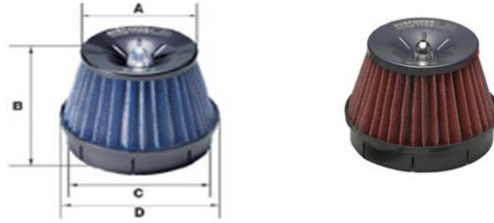

รหัสสินค้า	รุ่น	A	B	C	D
42000	รุ่นA1	134mm	156mm	153mm	195mm
42303	รุ่นA3	118mm	110mm	114mm	146mm

กรองเปลี่ยนเฉพาะหัวกรองสแตนเลส

รหัสสินค้า	รุ่น	A	B	C	D
26000	รุ่นC1	133mm	152mm	153mm	195mm
26001	รุ่นC2	133mm	128mm	153mm	195mm
26002	รุ่นC3	113mm	144mm	114mm	150mm
26003	รุ่นC4	113mm	90mm	114mm	150mm

BLITZ INFORMATION

MINI COOPER CROSSOVER

กรองเปลือยเฉพาะหัวกรองผ้าสีแดงและน้ำเงิน

รหัสสินค้า	รุ่น	A	B	C	D
56000	E1นง	120mm	130mm	154mm	170mm
59000	E2แดง	120mm	130mm	154mm	170mm
56201	E3นง	120mm	90mm	117mm	150mm
59201	E4แดง	120mm	90mm	117mm	150mm

SUS POWER LM Replacement Filter / ผ้าเปลี่ยนกรอง

รหัสสินค้า	รุ่น	
56008	E1นง	Blue
56004	E2แดง	Red
55997	E3นง	Blue
55999	E4แดง	Red

TURBO TIMER

Code No.	15043
Fatt Advance	

BLOW OFF VALVE

Code No.	70139
Blow off valve(universal)	