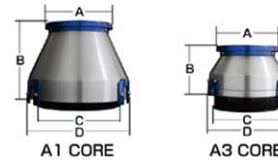

รหัสสินค้า	รุ่น	A	B	C	D
42000	รุ่นA1	134mm	156mm	153mm	195mm
42303	รุ่นA3	118mm	110mm	114mm	146mm

กรองเปลือยเฉพาะหัวกรองสแตนเลส

รหัสสินค้า	รุ่น	A	B	C	D
26000	รุ่นC1	133mm	152mm	153mm	195mm
26001	รุ่นC2	133mm	128mm	153mm	195mm
26002	รุ่นC3	113mm	144mm	114mm	150mm
26003	รุ่นC4	113mm	90mm	114mm	150mm