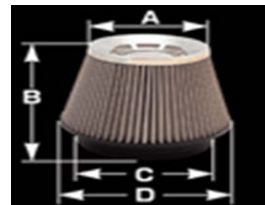

รหัสสินค้า	รุ่น	A	B	C	D
42000	รุ่นA1	134mm	156mm	153mm	195mm
42303	รุ่นA3	118mm	110mm	114mm	146mm

กรองเปลือยเฉพาะหัวกรองสแตนเลส

รหัสสินค้า	รุ่น	A	B	C	D
26000	รุ่นC1	133mm	152mm	153mm	195mm
26001	รุ่นC2	133mm	128mm	153mm	195mm
26002	รุ่นC3	113mm	144mm	114mm	150mm
26003	รุ่นC4	113mm	90mm	114mm	150mm

กรองเปลือยเฉพาะหัวกรองผ้าสีแดงและน้ำเงิน

รหัสสินค้า	รุ่น	A	B	C	D
56000	E1นง	120mm	130mm	154mm	170mm
59000	E2แดง	120mm	130mm	154mm	170mm
56201	E3นง	120mm	90mm	117mm	150mm
59201	E4แดง	120mm	90mm	117mm	150mm