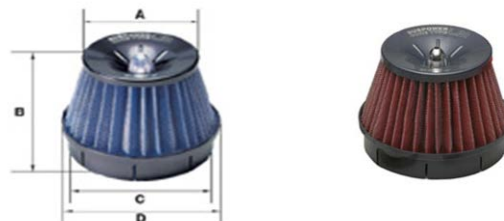

BLITZ INFORMATION

AUDI A1

คันเร่งไฟฟ้ารุ่นพิเศษพร้อมหน้าจอสถิตผล

Code No. 14910

คันเร่งไฟฟ้ารุ่นมาตรฐาน

Code No. 14900

กรองเปลือยเฉพาะหัวกรองครอบอลูมิเนียม

アドバンスパワーエアクリナー 本体サイズ
ADVANCE POWER AIR CLEANER SIZE

รหัสสินค้า	รุ่น	A	B	C	D
42000	รุ่นA1	134mm	156mm	153mm	195mm
42303	รุ่นA3	118mm	110mm	114mm	146mm

กรองเปลือยเฉพาะหัวกรองสแตนเลส

รหัสสินค้า	รุ่น	A	B	C	D
26000	รุ่นC1	133mm	152mm	153mm	195mm
26001	รุ่นC2	133mm	128mm	153mm	195mm
26002	รุ่นC3	113mm	144mm	114mm	150mm
26003	รุ่นC4	113mm	90mm	114mm	150mm

กรองเปลือยเฉพาะหัวกรองผ้าสีแดงและน้ำเงิน

รหัสสินค้า	รุ่น	A	B	C	D
56000	E1นง	120mm	130mm	154mm	170mm
59000	E2แดง	120mm	130mm	154mm	170mm
56201	E3นง	120mm	90mm	117mm	150mm
59201	E4แดง	120mm	90mm	117mm	150mm