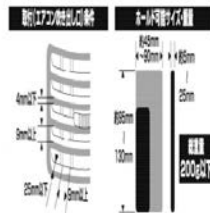

SMART PHONE HOLDER

Code No.	15172
*** ที่วางโทรศัพท์มือถือ ***