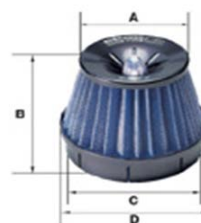

SUBARU WRX STI

กรองเปลี่ยนเฉพาะหัวกรองครอบอลูมิเนียม

アドバンスパワーエアクリナー 本体サイズ
ADVANCE POWER AIR CLEANER SIZE

รหัสสินค้า	รุ่น	A	B	C	D
42000	รุ่นA1	134mm	156mm	153mm	195mm
42303	รุ่นA3	118mm	110mm	114mm	146mm

กรองเปลี่ยนเฉพาะหัวกรองสแตนเลส

รหัสสินค้า	รุ่น	A	B	C	D
26000	รุ่นC1	133mm	152mm	153mm	195mm
26001	รุ่นC2	133mm	128mm	153mm	195mm
26002	รุ่นC3	113mm	144mm	114mm	150mm
26003	รุ่นC4	113mm	90mm	114mm	150mm

กรองเปลี่ยนเฉพาะหัวกรองผ้าสีแดงและน้ำเงิน