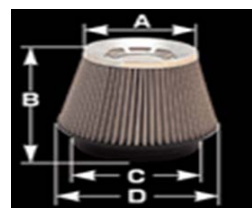

SUBARU WRX STI

กรองเปลี่ยนเฉพาะหัวกรองครอบอลูมิเนียม

アドバンスパワーエアクリナー 本体サイズ
ADVANCE POWER AIR CLEANER SIZE

รหัสสินค้า	รุ่น	A	B	C	D
42000	รุ่นA1	134mm	156mm	153mm	195mm
42303	รุ่นA3	118mm	110mm	114mm	146mm

กรองเปลี่ยนเฉพาะหัวกรองสแตนเลส

รหัสสินค้า	รุ่น	A	B	C	D
26000	รุ่นC1	133mm	152mm	153mm	195mm
26001	รุ่นC2	133mm	128mm	153mm	195mm
26002	รุ่นC3	113mm	144mm	114mm	150mm
26003	รุ่นC4	113mm	90mm	114mm	150mm

กรองเปลี่ยนเฉพาะหัวกรองผ้าสีแดงและน้ำเงิน