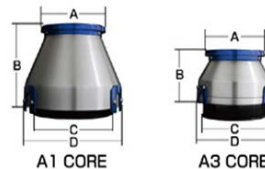

SUBARU WRX STI

กรองเปลี่ยนเฉพาะหัวกรองครอบอลูมิเนียม

アドバンスパワーエアクリナー 本体サイズ
ADVANCE POWER AIR CLEANER SIZE

รหัสสินค้า	รุ่น	A	B	C	D
42000	รุ่นA1	134mm	156mm	153mm	195mm
42303	รุ่นA3	118mm	110mm	114mm	146mm

กรองเปลี่ยนเฉพาะหัวกรองสแตนเลส