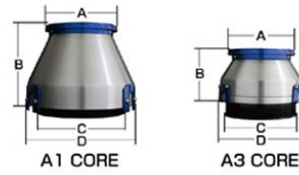

アドバンスパワーエアクリナー 本体サイズ
ADVANCE POWER AIR CLEANER SIZE

รหัสสินค้า	รุ่น	A	B	C	D
42000	รุ่นA1	134mm	156mm	153mm	195mm
42303	รุ่นA3	118mm	110mm	114mm	146mm

กรองเปลี่ยนเฉพาะหัวกรองสแตนเลส

รหัสสินค้า	รุ่น	A	B	C	D
26000	รุ่นC1	133mm	152mm	153mm	195mm
26001	รุ่นC2	133mm	128mm	153mm	195mm
26002	รุ่นC3	113mm	144mm	114mm	150mm
26003	รุ่นC4	113mm	90mm	114mm	150mm