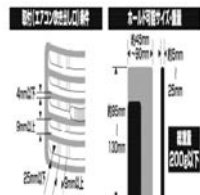

Code No.

15158

R-VIT i-Color FLASH /เกจวัดค่าแบบระบบดิจิตอล

Code No.

15157

FLD Meter / เกจวัดค่า 3 รุ่นแบบผสมอนาล็อกและดิจิตอล

Code No.

15201 Boost meter
15202 Tacho meter

SMART PHONE HOLDER

Code No.

15172

ที่วางโทรศัพท์มือถือ

BLITZ INFORMATION

Toyota Vitz / Yaris

Racing Meter SD / มิเตอร์ เกจตัวระบบบอลล็อค

Code No.	
19561	BOOST METER เข็มแดงไฟขาว
19562	VACUUM METER เข็มแดงไฟขาว
19563	TEMP METER เข็มแดงไฟขาว
19564	PRESS METER เข็มแดงไฟขาว
19565	EX.TEMP METER เข็มแดงไฟขาว
19566	TACHO METER เข็มแดงไฟขาว
19567	VOLT METER เข็มแดงไฟขาว
19581	BOOST METER เข็มขาวไฟแดง
19583	TEMP METER เข็มขาวไฟแดง
19584	PRESS METER เข็มขาวไฟแดง