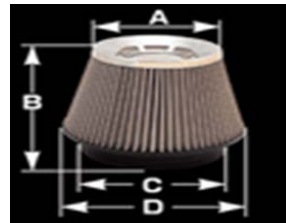

アドバンスパワーエアクリナー 本体サイズ
ADVANCE POWER AIR CLEANER SIZE

รหัสสินค้า	รุ่น	A	B	C	D
42000	รุ่นA1	134mm	156mm	153mm	195mm
42303	รุ่นA3	118mm	110mm	114mm	146mm

กรองเปลี่ยนเฉพาะหัวกรองสแตนเลส

รหัสสินค้า	รุ่น	A	B	C	D
26000	รุ่นC1	133mm	152mm	153mm	195mm
26001	รุ่นC2	133mm	128mm	153mm	195mm
26002	รุ่นC3	113mm	144mm	114mm	150mm
26003	รุ่นC4	113mm	90mm	114mm	150mm