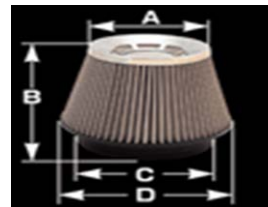

アドバンスパワーエアクリナー 本体サイズ
ADVANCE POWER AIR CLEANER SIZE

รหัสสินค้า	รุ่น	A	B	C	D
42000	รุ่นA1	134mm	156mm	153mm	195mm
42303	รุ่นA3	118mm	110mm	114mm	146mm

กรองเปลี่ยนเฉพาะหัวกรองสแตนเลส

รหัสสินค้า	รุ่น	A	B	C	D
26000	รุ่นC1	133mm	152mm	153mm	195mm
26001	รุ่นC2	133mm	128mm	153mm	195mm
26002	รุ่นC3	113mm	144mm	114mm	150mm
26003	รุ่นC4	113mm	90mm	114mm	150mm