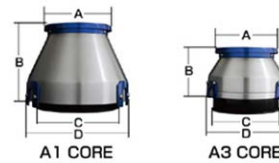

アドバンスパワーエアクリナー 本体サイズ
ADVANCE POWER AIR CLEANER SIZE

รหัสสินค้า	รุ่น	A	B	C	D
42000	รุ่นA1	134mm	156mm	153mm	195mm
42303	รุ่นA3	118mm	110mm	114mm	146mm

กรองเปลี่ยนเฉพาะหัวกรองสแตนเลส

รหัสสินค้า	รุ่น	A	B	C	D
26000	รุ่นC1	133mm	152mm	153mm	195mm
26001	รุ่นC2	133mm	128mm	153mm	195mm
26002	รุ่นC3	113mm	144mm	114mm	150mm
26003	รุ่นC4	113mm	90mm	114mm	150mm