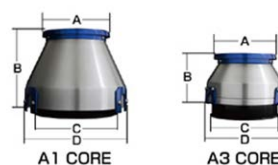

รหัสสินค้า	รุ่น	A	B	C	D
42000	รุ่นA1	134mm	156mm	153mm	195mm
42303	รุ่นA3	118mm	110mm	114mm	146mm

กรองเปลี่ยนเฉพาะหัวกรองสแตนเลส

รหัสสินค้า	รุ่น	A	B	C	D
26000	รุ่นC1	133mm	152mm	153mm	195mm
26001	รุ่นC2	133mm	128mm	153mm	195mm
26002	รุ่นC3	113mm	144mm	114mm	150mm
26003	รุ่นC4	113mm	90mm	114mm	150mm