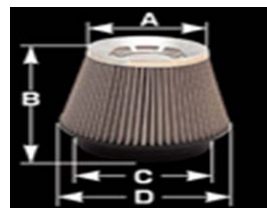

รหัสสินค้า	รุ่น	A	B	C	D
42000	รุ่นA1	134mm	156mm	153mm	195mm
42303	รุ่นA3	118mm	110mm	114mm	146mm

กรองเปลี่ยนเฉพาะหัวกรองสแตนเลส

รหัสสินค้า	รุ่น	A	B	C	D
26000	รุ่นC1	133mm	152mm	153mm	195mm
26001	รุ่นC2	133mm	128mm	153mm	195mm
26002	รุ่นC3	113mm	144mm	114mm	150mm
26003	รุ่นC4	113mm	90mm	114mm	150mm