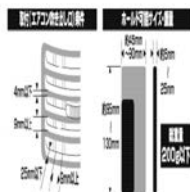

SMART PHONE HOLDER

Code No. 15172
ที่วางโทรศัพท์มือถือ