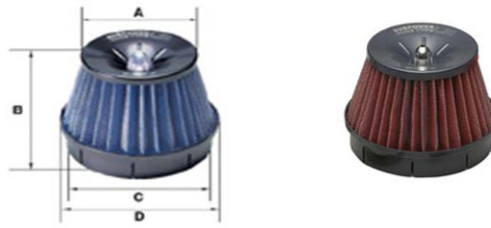

รหัสสินค้า	รุ่น	A	B	C	D
42000	รุ่นA1	134mm	156mm	153mm	195mm
42303	รุ่นA3	118mm	110mm	114mm	146mm

กรองเปลี่ยนเฉพาะหัวกรองสแตนเลส

รหัสสินค้า	รุ่น	A	B	C	D
26000	รุ่นC1	133mm	152mm	153mm	195mm
26001	รุ่นC2	133mm	128mm	153mm	195mm
26002	รุ่นC3	113mm	144mm	114mm	150mm
26003	รุ่นC4	113mm	90mm	114mm	150mm

BLITZ INFORMATION

Suzuki Swift Sport

กรองเปลือยเฉพาะหัวกรองผ้าสีแดงและน้ำเงิน

รหัสสินค้า	รุ่น	A	B	C	D
56000	E1นง	120mm	130mm	154mm	170mm
59000	E2แดง	120mm	130mm	154mm	170mm
56201	E3นง	120mm	90mm	117mm	150mm
59201	E4แดง	120mm	90mm	117mm	150mm

SUS POWER LM Replacement Filter / ผ้าเปลี่ยนกรอง

รหัสสินค้า	รุ่น	
56008	E1นง	Blue
56004	E2แดง	Red
55997	E3นง	Blue
55999	E4แดง	Red

TURBO TIMER

Code No. 15043
Fatt Advance

ATF COOLER

Code No. 10304
ออยล์เกียร์