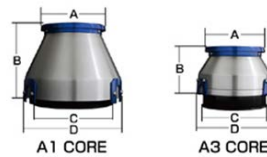

### กรองเปลี่ยนเฉพาะหัวกรองครอบอลูมิเนียม

アドバンスパワーエアクリナー 本体サイズ ADVANCE POWER AIR CLEANER SIZE

รหัสสินค้า	รุ่น	A	B	C	D
42000	รุ่นA1	134mm	156mm	153mm	195mm
42303	รุ่นA3	118mm	110mm	114mm	146mm