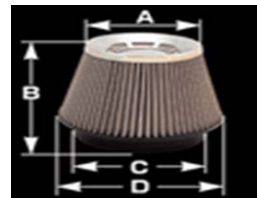

กรองเปลี่ยนเฉพาะหัวกรองสแตนเลส

รหัสสินค้า	รุ่น	A	B	C	D
26000	รุ่นC1	133mm	152mm	153mm	195mm
26001	รุ่นC2	133mm	128mm	153mm	195mm
26002	รุ่นC3	113mm	144mm	114mm	150mm
26003	รุ่นC4	113mm	90mm	114mm	150mm