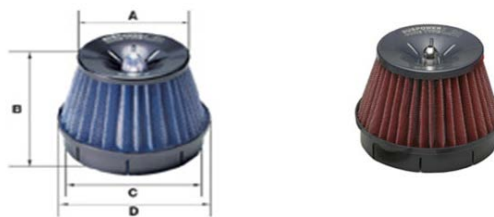

กรองเปลี่ยนเฉพาะหัวกรองผ้าสีแดงและน้ำเงิน

รหัสสินค้า	รุ่น	A	B	C	D
56000	E1นง	120mm	130mm	154mm	170mm
59000	E2แดง	120mm	130mm	154mm	170mm
56201	E3นง	120mm	90mm	117mm	150mm
59201	E4แดง	120mm	90mm	117mm	150mm