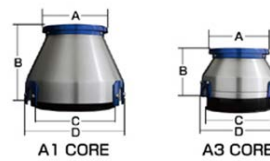

กรองเปลี่ยนเฉพาะหัวกรองครอบอลูมิเนียม

アドバンスパワーエアクリナー 本体サイズ ADVANCE POWER AIR CLEANER SIZE

รหัสสินค้า	รุ่น	A	B	C	D
42000	รุ่นA1	134mm	156mm	153mm	195mm
42303	รุ่นA3	118mm	110mm	114mm	146mm

กรองเปลี่ยนเฉพาะหัวกรองสแตนเลส