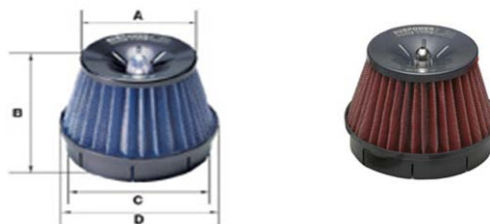

กรองเปลี่ยนเฉพาะหัวกรองครอบอลูมิเนียม

アドバンスパワーエアクリナー 本体サイズ
ADVANCE POWER AIR CLEANER SIZE

รหัสสินค้า	รุ่น	A	B	C	D
42000	รุ่นA1	134mm	156mm	153mm	195mm
42303	รุ่นA3	118mm	110mm	114mm	146mm

กรองเปลี่ยนเฉพาะหัวกรองสแตนเลส

รหัสสินค้า	รุ่น	A	B	C	D
26000	รุ่นC1	133mm	152mm	153mm	195mm
26001	รุ่นC2	133mm	128mm	153mm	195mm
26002	รุ่นC3	113mm	144mm	114mm	150mm
26003	รุ่นC4	113mm	90mm	114mm	150mm

กรองเปลี่ยนเฉพาะหัวกรองผ้าสีแดงและน้ำเงิน