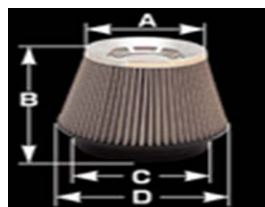

กรองเปลี่ยนเฉพาะหัวกรองครอบอลูมิเนียม

アドバンスパワーエアクリナー 本体サイズ
ADVANCE POWER AIR CLEANER SIZE

รหัสสินค้า	รุ่น	A	B	C	D
42000	รุ่นA1	134mm	156mm	153mm	195mm
42303	รุ่นA3	118mm	110mm	114mm	146mm

กรองเปลี่ยนเฉพาะหัวกรองสแตนเลส

รหัสสินค้า	รุ่น	A	B	C	D
26000	รุ่นC1	133mm	152mm	153mm	195mm
26001	รุ่นC2	133mm	128mm	153mm	195mm
26002	รุ่นC3	113mm	144mm	114mm	150mm
26003	รุ่นC4	113mm	90mm	114mm	150mm

กรองเปลี่ยนเฉพาะหัวกรองผ้าสีแดงและน้ำเงิน