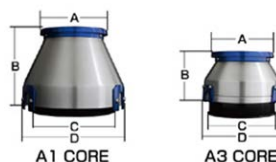

กรองเปลี่ยนเฉพาะหัวกรองครอบอลูมิเนียม

アドバンスパワーエアクリナー 本体サイズ
ADVANCE POWER AIR CLEANER SIZE

รหัสสินค้า	รุ่น	A	B	C	D
42000	รุ่นA1	134mm	156mm	153mm	195mm
42303	รุ่นA3	118mm	110mm	114mm	146mm

กรองเปลี่ยนเฉพาะหัวกรองสแตนเลส