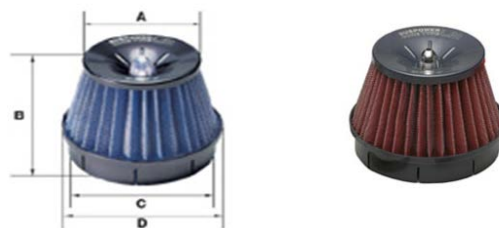

กรองเปลือยเฉพาะหัวกรองครอบกลมมีเนียม

アド/ンスパワーエアクリナー 本体サイズ
ADVANCE POWER AIR CLEANER SIZE

รหัสสินค้า	รุ่น	A	B	C	D
42000	รุ่นA1	134mm	156mm	153mm	195mm
42303	รุ่นA3	118mm	110mm	114mm	146mm

กรองเปลือยเฉพาะหัวกรองสแตนเลส

รหัสสินค้า	รุ่น	A	B	C	D
26000	รุ่นC1	133mm	152mm	153mm	195mm
26001	รุ่นC2	133mm	128mm	153mm	195mm
26002	รุ่นC3	113mm	144mm	114mm	150mm
26003	รุ่นC4	113mm	90mm	114mm	150mm

กรองเปลือยเฉพาะหัวกรองผ้าสีแดงและน้ำเงิน

รหัสสินค้า	รุ่น	A	B	C	D
56000	E1นง	120mm	130mm	154mm	170mm
59000	E2แดง	120mm	130mm	154mm	170mm
56201	E3นง	120mm	90mm	117mm	150mm
59201	E4แดง	120mm	90mm	117mm	150mm

SUS POWER LM Replacement Filter / ผ้าเปลี่ยนกรอง