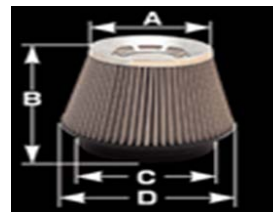

กรองเปลือยเฉพาะหัวกรองครอบกลมมีเนียม

アド/ンスパワーエアクリナー 本体サイズ
ADVANCE POWER AIR CLEANER SIZE

รหัสสินค้า	รุ่น	A	B	C	D
42000	รุ่นA1	134mm	156mm	153mm	195mm
42303	รุ่นA3	118mm	110mm	114mm	146mm

กรองเปลือยเฉพาะหัวกรองสแตนเลส

รหัสสินค้า	รุ่น	A	B	C	D
26000	รุ่นC1	133mm	152mm	153mm	195mm
26001	รุ่นC2	133mm	128mm	153mm	195mm
26002	รุ่นC3	113mm	144mm	114mm	150mm
26003	รุ่นC4	113mm	90mm	114mm	150mm

กรองเปลือยเฉพาะหัวกรองผ้าสีแดงและน้ำเงิน