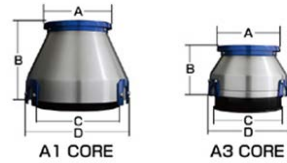

กรองเปลือยเฉพาะหัวกรองครอบกลมมีเนียม

アド/ンスパワーエアクリナー 本体サイズ
ADVANCE POWER AIR CLEANER SIZE

รหัสสินค้า	รุ่น	A	B	C	D
42000	รุ่นA1	134mm	156mm	153mm	195mm
42303	รุ่นA3	118mm	110mm	114mm	146mm

กรองเปลือยเฉพาะหัวกรองสแตนเลส