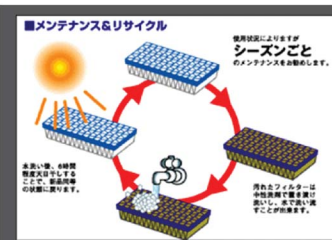

HYBRID AIRCON FILTER (กรองแอร์)

BLITZ
www.blitzthailand.com

นอกเหนือจากคุณสมบัติในการดักจับกลิ่นได้อย่างมีประสิทธิภาพแล้ว กรองแอร์จาก BLITZ ยังทำงานร่วมกันระหว่างแสงอาทิตย์ + พลังงานความร้อนระหว่างขับเคลื่อน หรือ จอดกลางแจ้ง สาร Titanium Dioxide ที่อยู่บนกรองแอร์ จะกำจัดแบคทีเรียได้เป็นอย่างดี และปกป้องกลิ่นที่ย้อนกลับเข้าสู่แอร์ได้อย่างมีประสิทธิภาพ

ทำความสะอาดได้ด้วยการล้างกับสบู่ หรือผงซักฟอกอ่อนๆ พักตากให้แห้ง กลางแดด 6 ชม. และประกอบเข้าที่เดิม

LINE blitzthailand

facebook blitzmotorsports

BLITZ INFORMATION

กรองแอร์(HYBRID AIRCON FILTER)

คุณสมบัติ : ดักจับกลิ่นได้อย่างมีประสิทธิภาพและยังทำงานร่วมกันระหว่างแสงอาทิตย์ + พลังงานความร้อนระหว่างชั้นซี

หรือจอตกลางแจ้งโดยสาร Titanium Dioxide ที่อยู่บนกรองแอร์กำจัดแบคทีเรียได้เป็นอย่างดี และปกป้องกลิ่นที่ย้อนกลับเข้าตู้แอร์

ได้อย่างมีประสิทธิภาพ สามารถทำความสะอาดได้ด้วยการล้างกับสบู่หรือผงซักฟอกอ่อนๆพัดตากให้แห้งกลางแดด 6 ชั่วโมงและประกอบเข้าที่เดิม